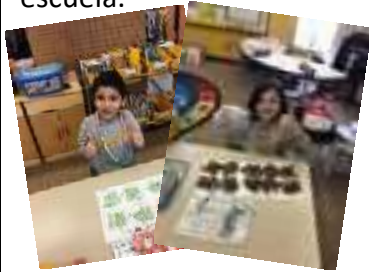

100 días de Escuela.

Los niños de kínder se están divirtiendo celebrando 100 días de escuela.